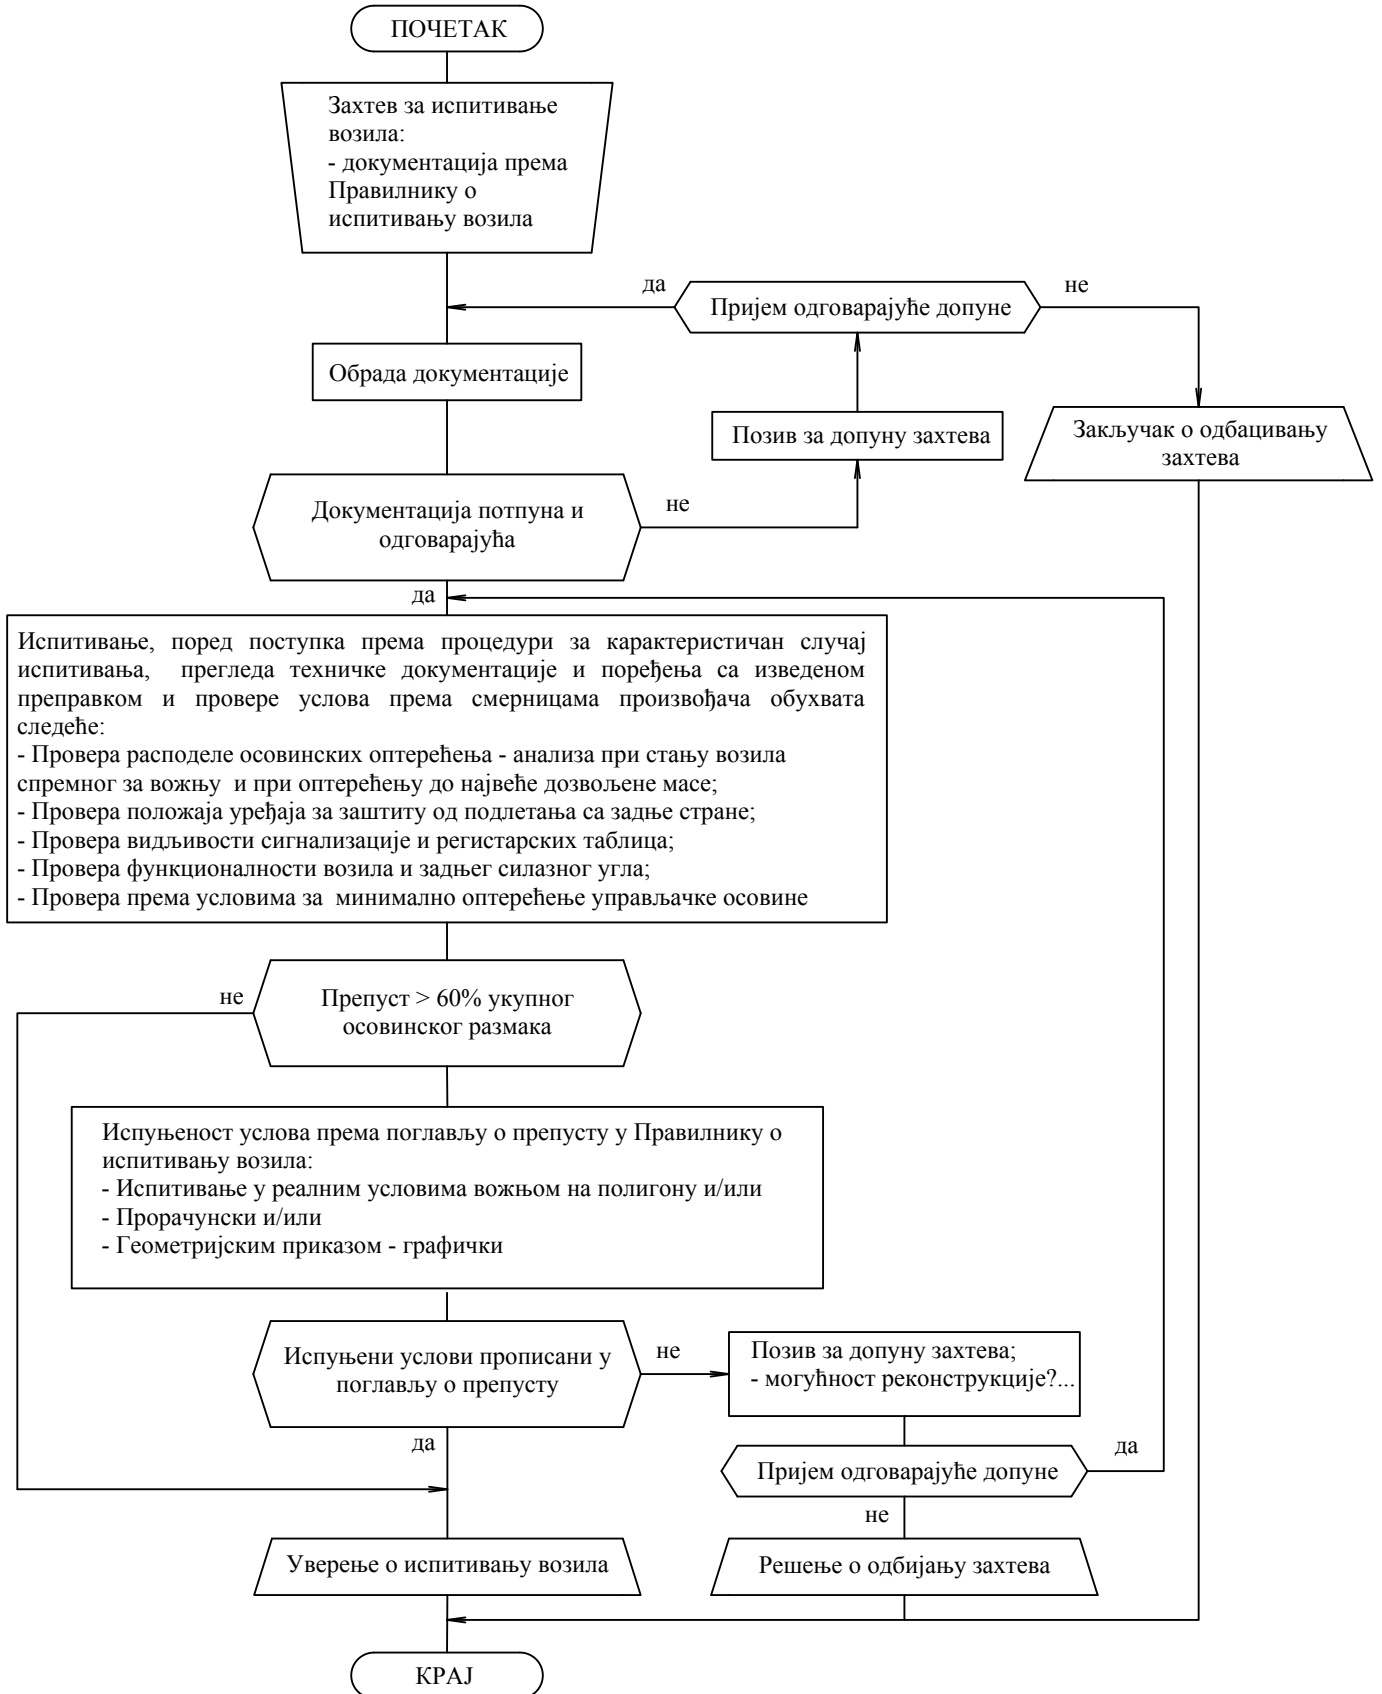

АЛГОРИТАМ ИСПИТИВАЊА УПРАВЉИВОСТИ И ПРЕПУСТА ВОЗИЛА

- Примењује се на сва возила за која је поднет захтев после 28.12.2016. године.
- Не примењује се за возила са уграђеним уређајима за обављање одређених радњи *, регистрованих до 18.09.2010. године.