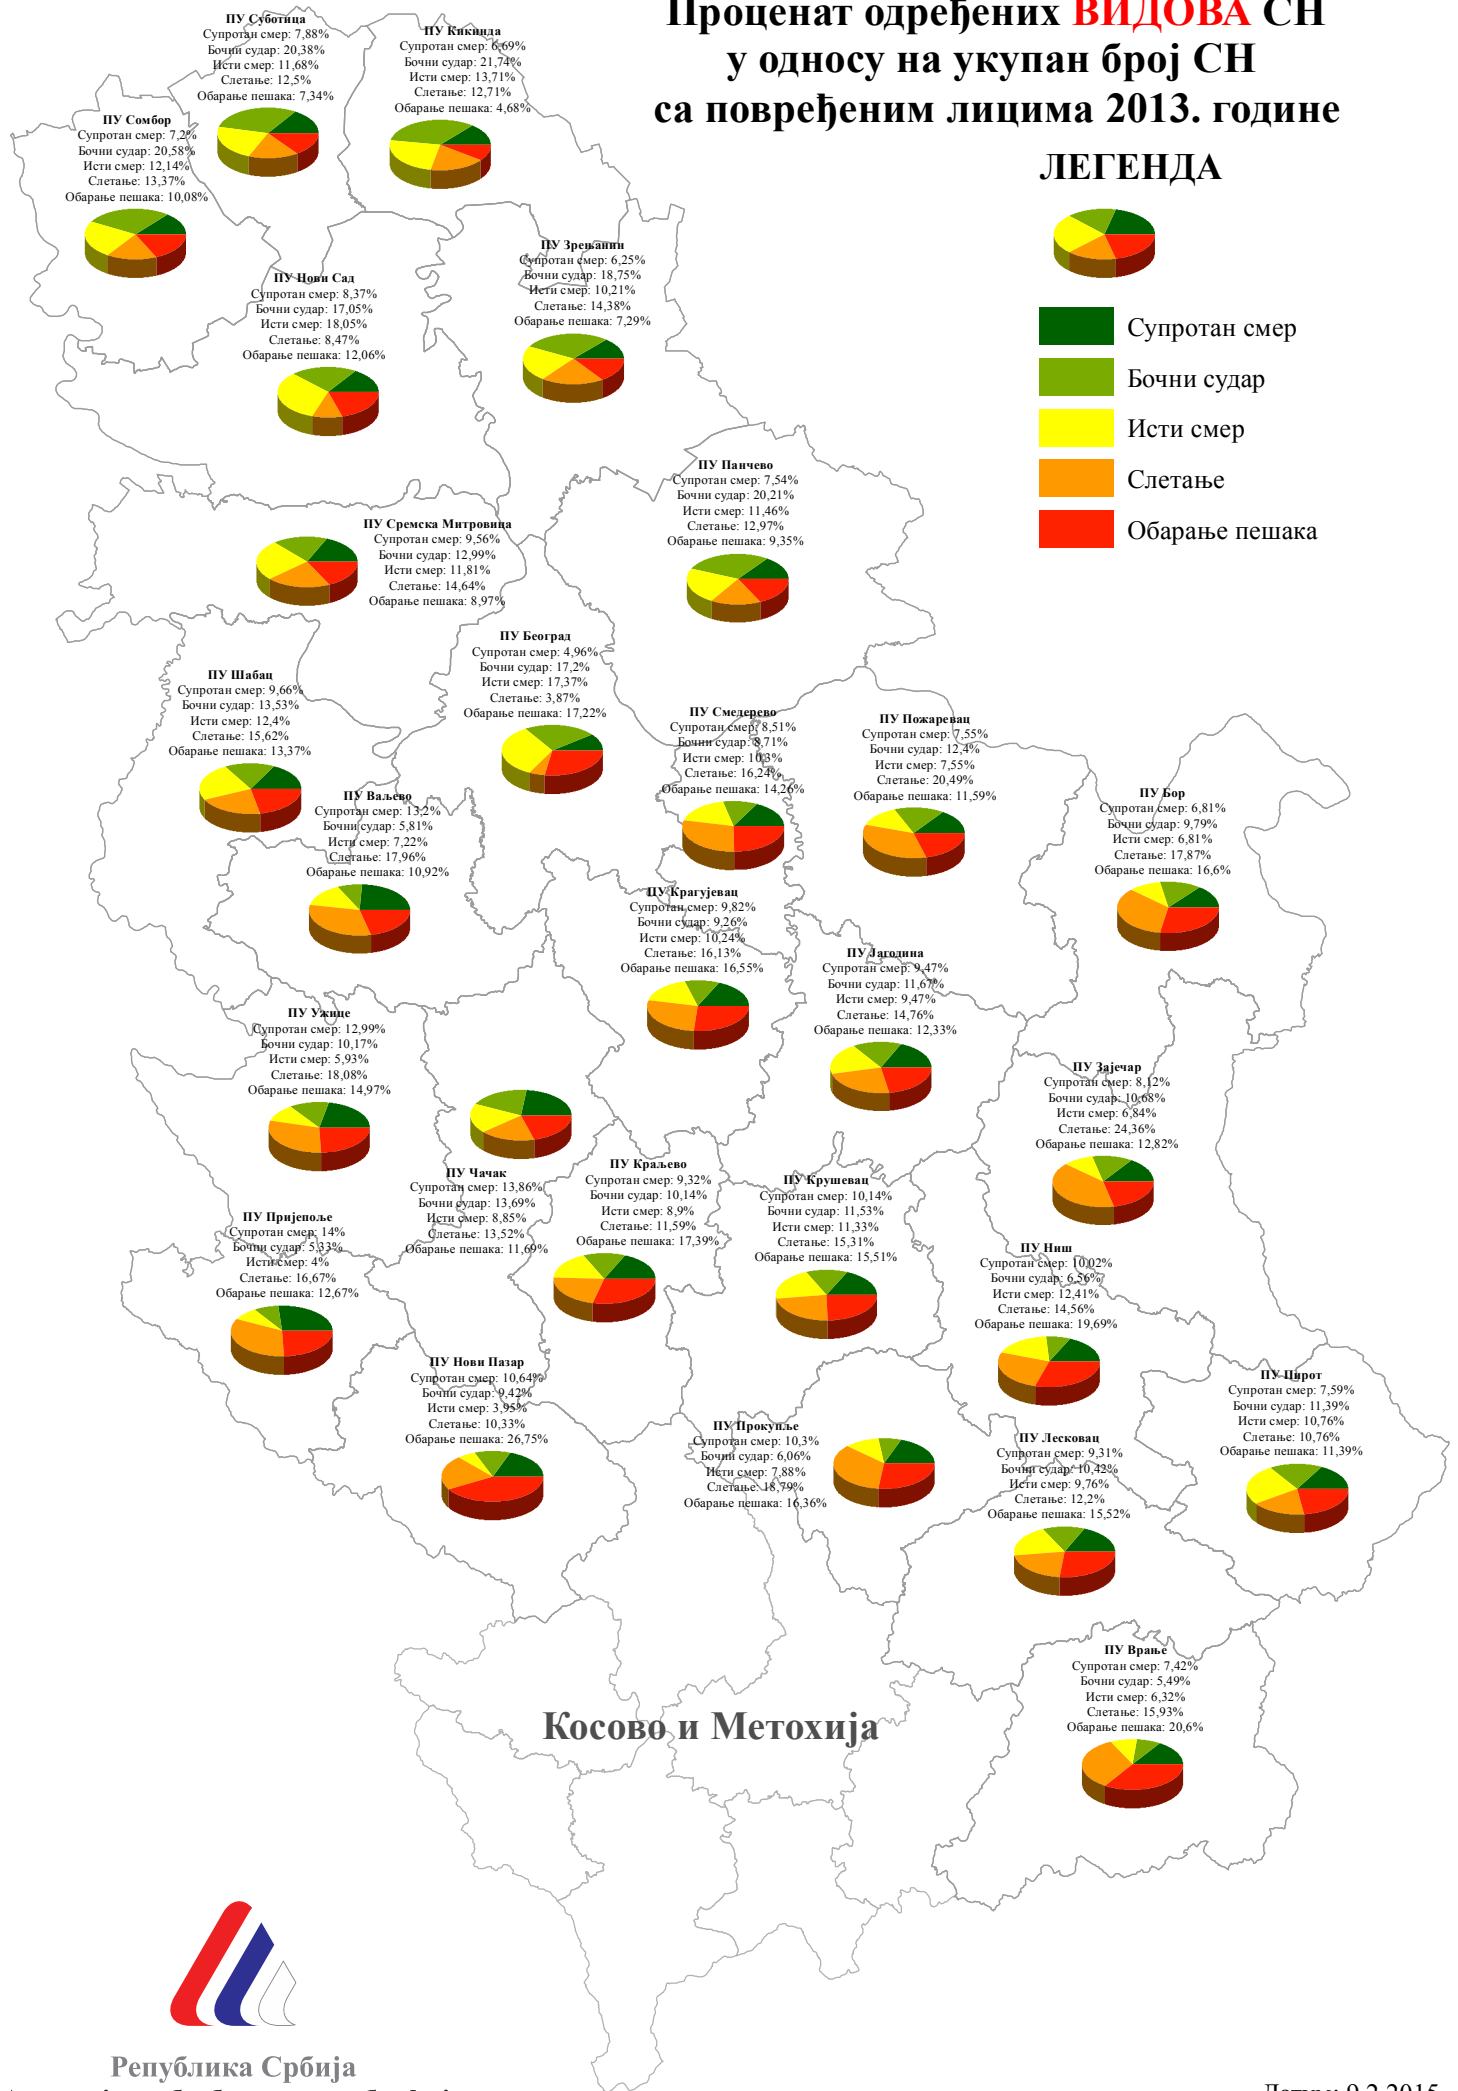

# Процент одређених ВИДОВА СН у односу на укупан број СН са повређеним лицима 2013. године

## ЛЕГЕНДА

Косово и Метохија