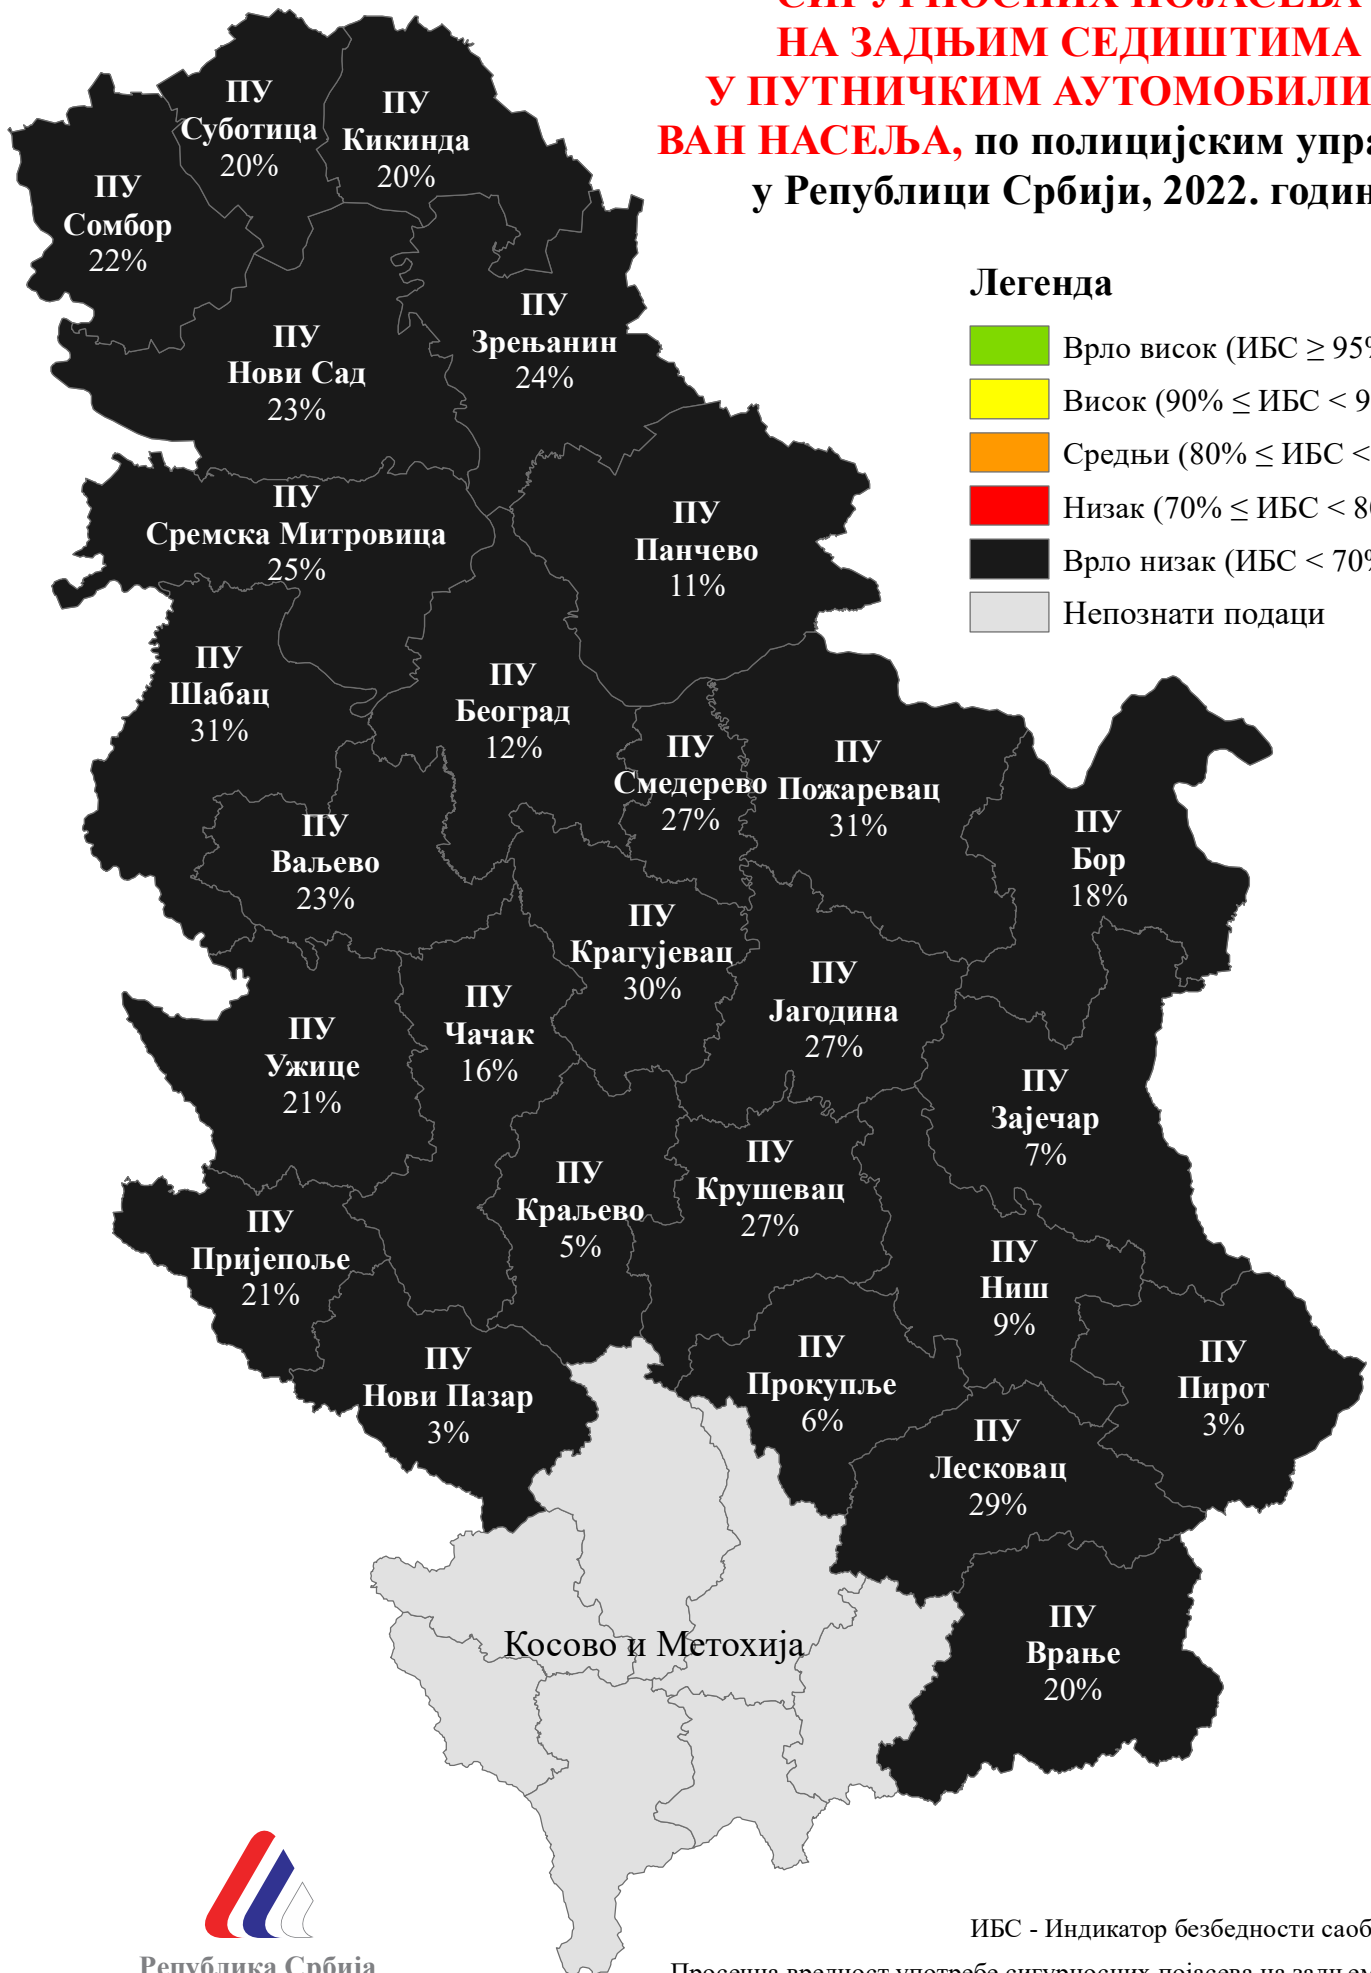

**Процент употребе
СИГУРНОСНИХ ПОЈАСЕВА
НА ЗАДЊИМ СЕДИШТИМА
У ПУТНИЧКИМ АУТОМОБИЛИМА
ВАН НАСЕЉА, по полицијским управама
у Републици Србији, 2022. године**

Легенда

- Врло висок (ИБС \geq 95%)
- Висок ($90\% \leq$ ИБС $<$ 95%)
- Средњи ($80\% \leq$ ИБС $<$ 90%)
- Низак ($70\% \leq$ ИБС $<$ 80%)
- Врло низак (ИБС $<$ 70%)
- Непознати подаци